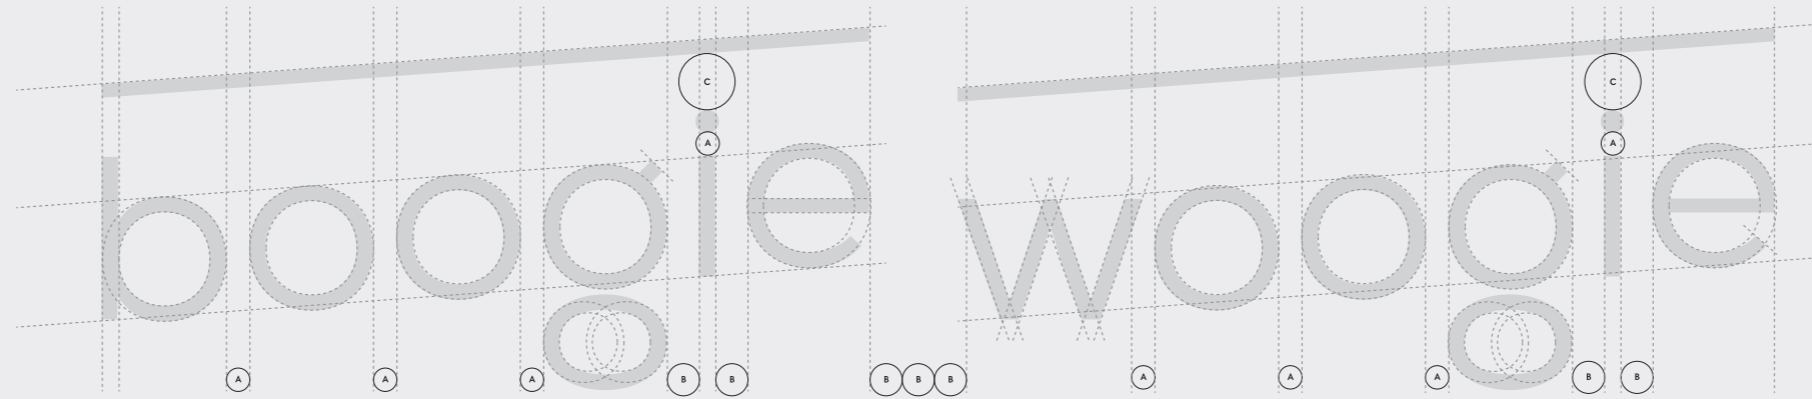

BOOGIE WOOGIE / VISUAL IDENTITY PLAN SHEET

ブギウギ株式会社 | ビジュアルアイデンティティ

DESIGN PROPOSAL / PLAN

DESIGN PROPOSAL

グリッドシステム

◎を軸としてロゴタイプを構成することで
「可愛さ」「親しみやすさ」を視覚的に表現し、
また連続した◎によって企画～製造～販売をワンストップで
請け負っていうことを表現しています。
boogieとwoogieに角度をつけることによって
「決まった枠でも自由に奏されるもの」を表現しています。